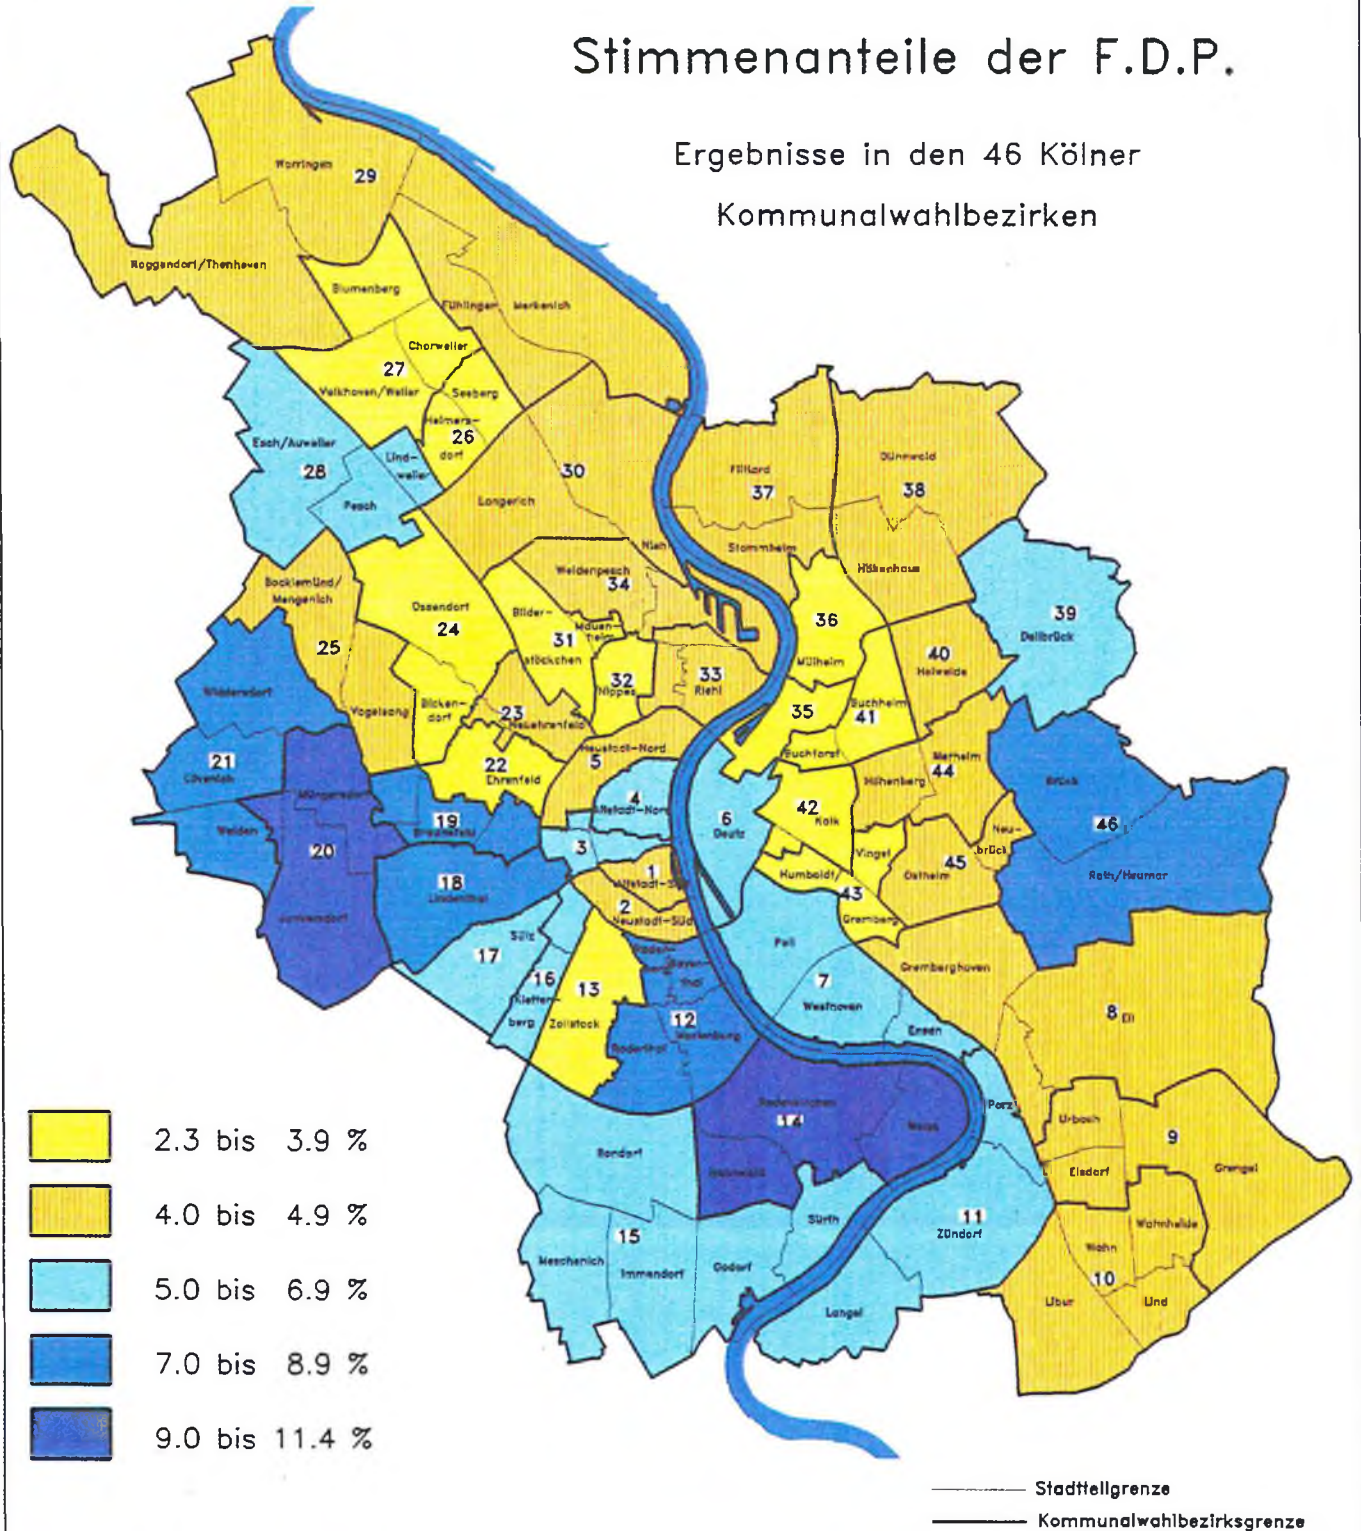

Karte: 1

Wahlbeteiligung

Ergebnisse in den 46 Kölner
Kommunalwahlbezirken

Europawahl in Köln am 12. Juni 1994

Karte: 2

Stimmenanteile der SPD

Ergebnisse in den 46 Kölner
Kommunalwahlbezirken

Europawahl in Köln am 12. Juni 1994

Karte: 3

Stimmenanteile der CDU

Ergebnisse in den 46 Kölner
Kommunalwahlbezirken

Europawahl in Köln am 12. Juni 1994

Karte: 4

Stimmenanteile der GRÜNEN

Ergebnisse in den 46 Kölner
Kommunalwahlbezirken

Europawahl in Köln am 12. Juni 1994

Karte: 5

Stimmenanteile der F.D.P.

Ergebnisse in den 46 Kölner
Kommunalwahlbezirken

Europawahl in Köln am 12. Juni 1994

Karte: 6

Stimmenanteile der Republikaner

Ergebnisse in den 46 Kölner
Kommunalwahlbezirken