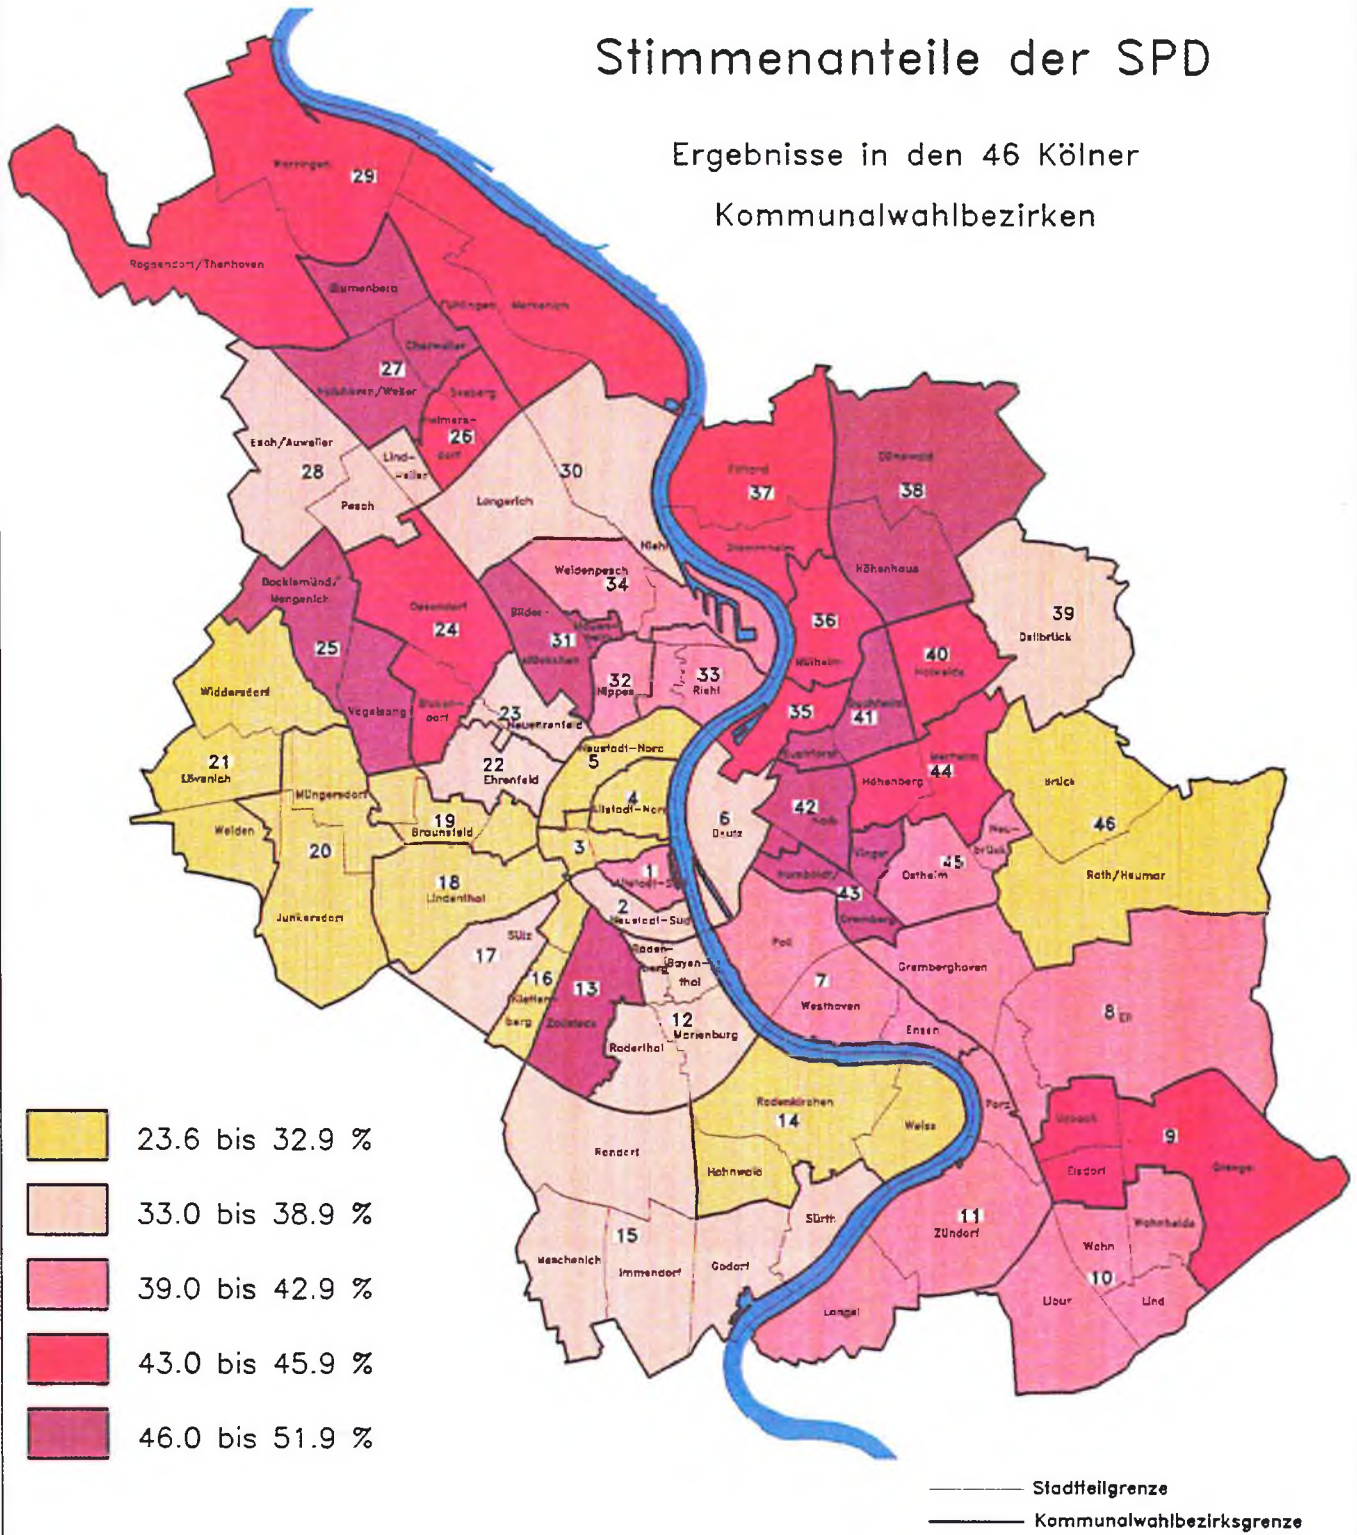

Karte: 1

Wahlbeteiligung

Ergebnisse in den 46 Kölner
Kommunalwahlbezirken

Europawahl in Köln am 12. Juni 1994

Karte: 2

Stimmenanteile der SPD

Ergebnisse in den 46 Kölner
Kommunalwahlbezirken

Europawahl in Köln am 12. Juni 1994

Karte: 3

Stimmenanteile der CDU

Ergebnisse in den 46 Kölner
Kommunalwahlbezirken

Europawahl in Köln am 12. Juni 1994

Karte: 4

Stimmenanteile der GRÜNEN

Ergebnisse in den 46 Kölner
Kommunalwahlbezirken

Europawahl in Köln am 12. Juni 1994

Karte: 5

Stimmenanteile der F.D.P.

Ergebnisse in den 46 Kölner
Kommunalwahlbezirken

Europawahl in Köln am 12. Juni 1994

Karte: 6

Stimmenanteile der Republikaner

Ergebnisse in den 46 Kölner
Kommunalwahlbezirken