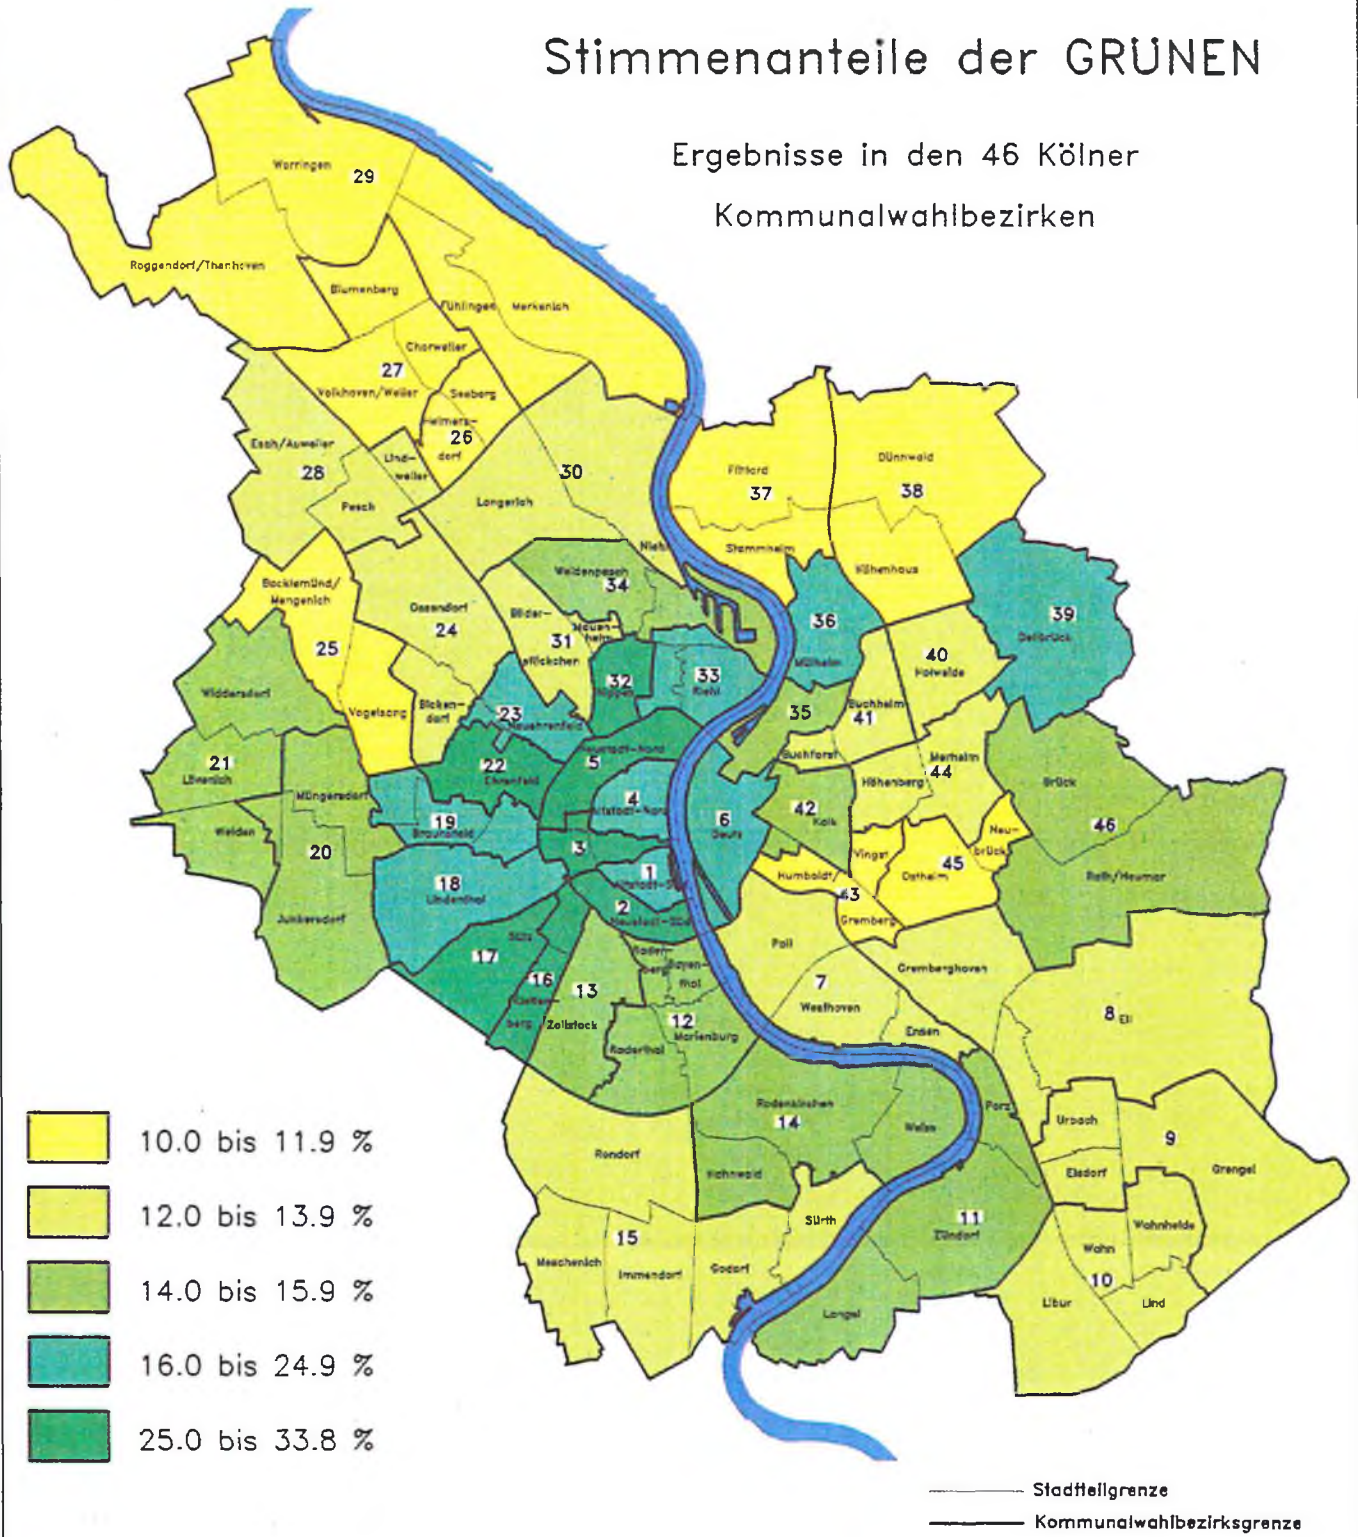

Karte: 1

Wahlbeteiligung

Ergebnisse in den 46 Kölner
Kommunalwahlbezirken

Europawahl in Köln am 12. Juni 1994

Karte: 2

Stimmenanteile der SPD

Ergebnisse in den 46 Kölner
Kommunalwahlbezirken

Europawahl in Köln am 12. Juni 1994

Karte: 3

Stimmenanteile der CDU

Ergebnisse in den 46 Kölner
Kommunalwahlbezirken

Europawahl in Köln am 12. Juni 1994

Karte: 4

Stimmenanteile der GRÜNEN

Ergebnisse in den 46 Kölner
Kommunalwahlbezirken

Europawahl in Köln am 12. Juni 1994

Karte: 5

Stimmenanteile der F.D.P.

Ergebnisse in den 46 Kölner
Kommunalwahlbezirken

Europawahl in Köln am 12. Juni 1994

Karte: 6

Stimmenanteile der Republikaner

Ergebnisse in den 46 Kölner
Kommunalwahlbezirken