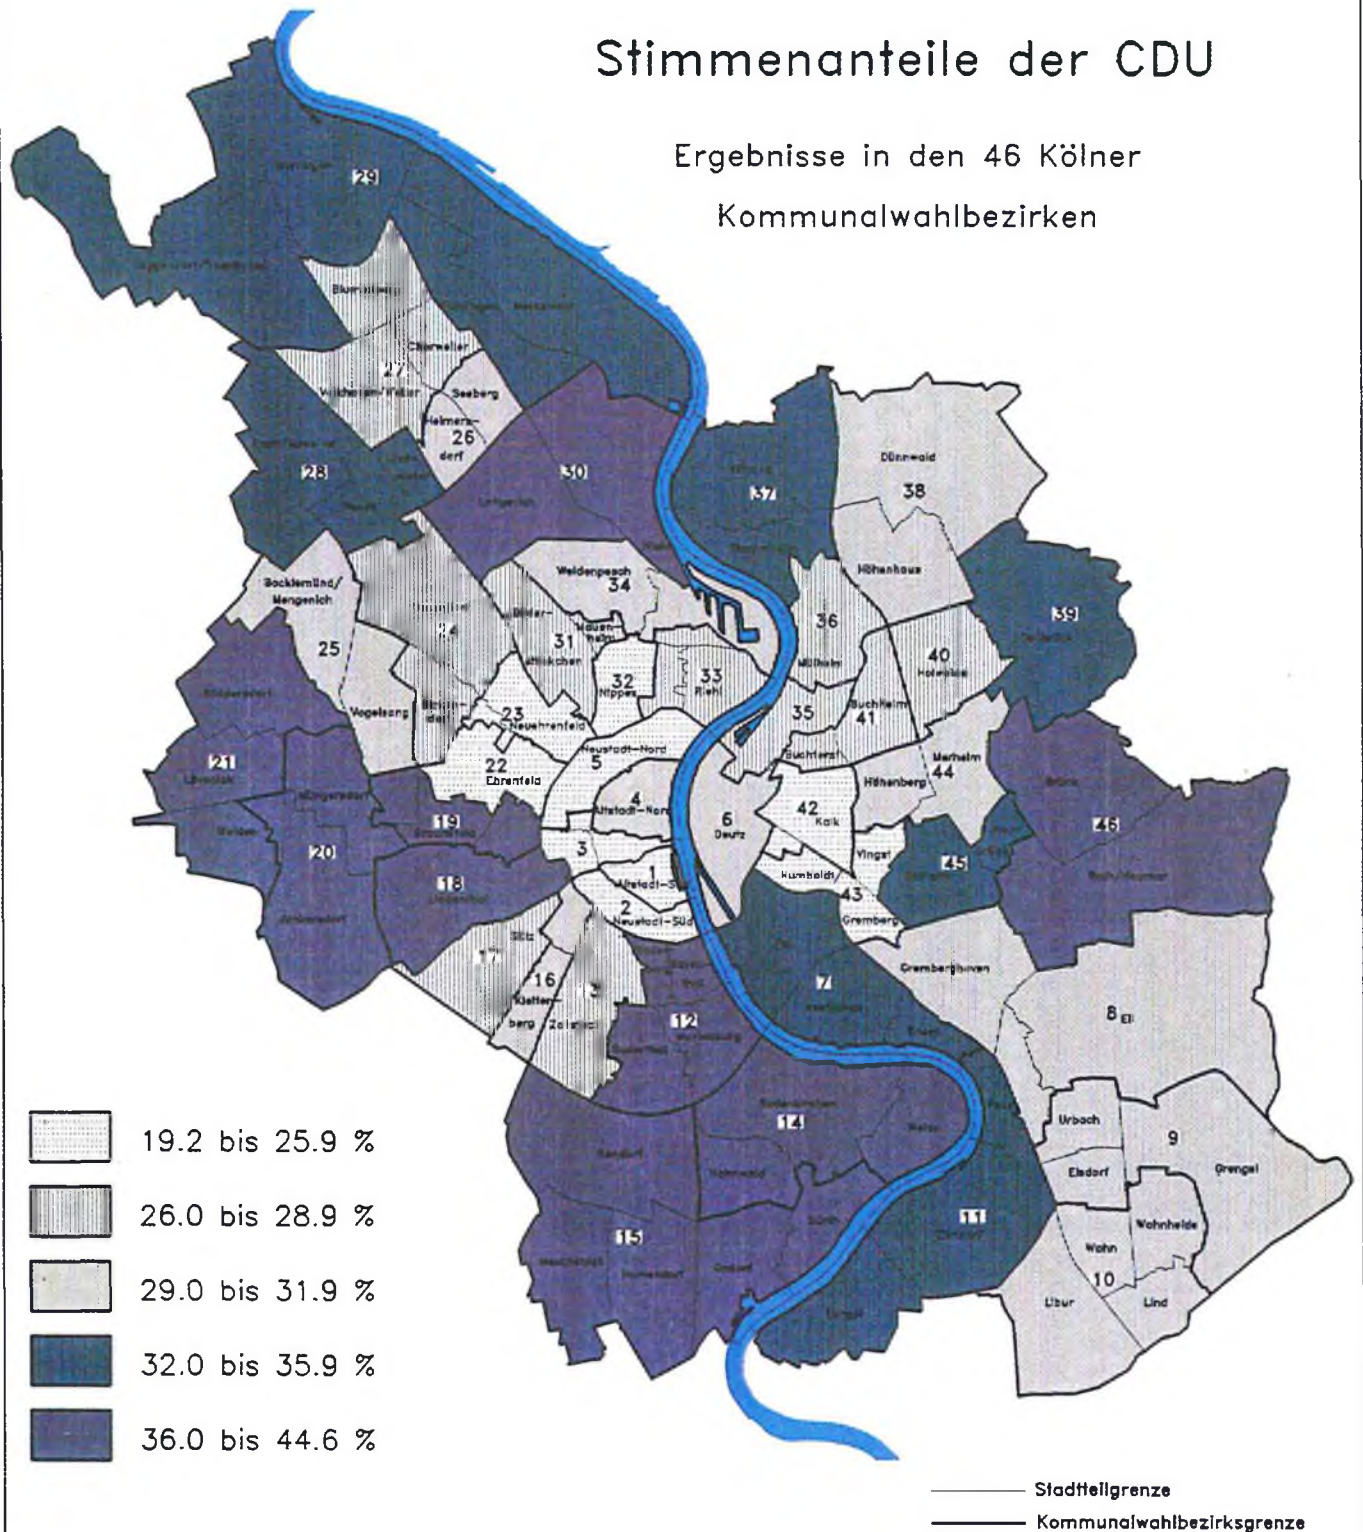

Karte: 1

Wahlbeteiligung

Ergebnisse in den 46 Kölner
Kommunalwahlbezirken

Europawahl in Köln am 12. Juni 1994

Karte: 2

Stimmenanteile der SPD

Ergebnisse in den 46 Kölner
Kommunalwahlbezirken

Europawahl in Köln am 12. Juni 1994

Karte: 3

Stimmenanteile der CDU

Ergebnisse in den 46 Kölner
Kommunalwahlbezirken

Europawahl in Köln am 12. Juni 1994

Karte: 4

Stimmenanteile der GRÜNEN

Ergebnisse in den 46 Kölner
Kommunalwahlbezirken

Europawahl in Köln am 12. Juni 1994

Karte: 5

Stimmenanteile der F.D.P.

Ergebnisse in den 46 Kölner
Kommunalwahlbezirken

Europawahl in Köln am 12. Juni 1994

Karte: 6

Stimmenanteile der Republikaner

Ergebnisse in den 46 Kölner
Kommunalwahlbezirken