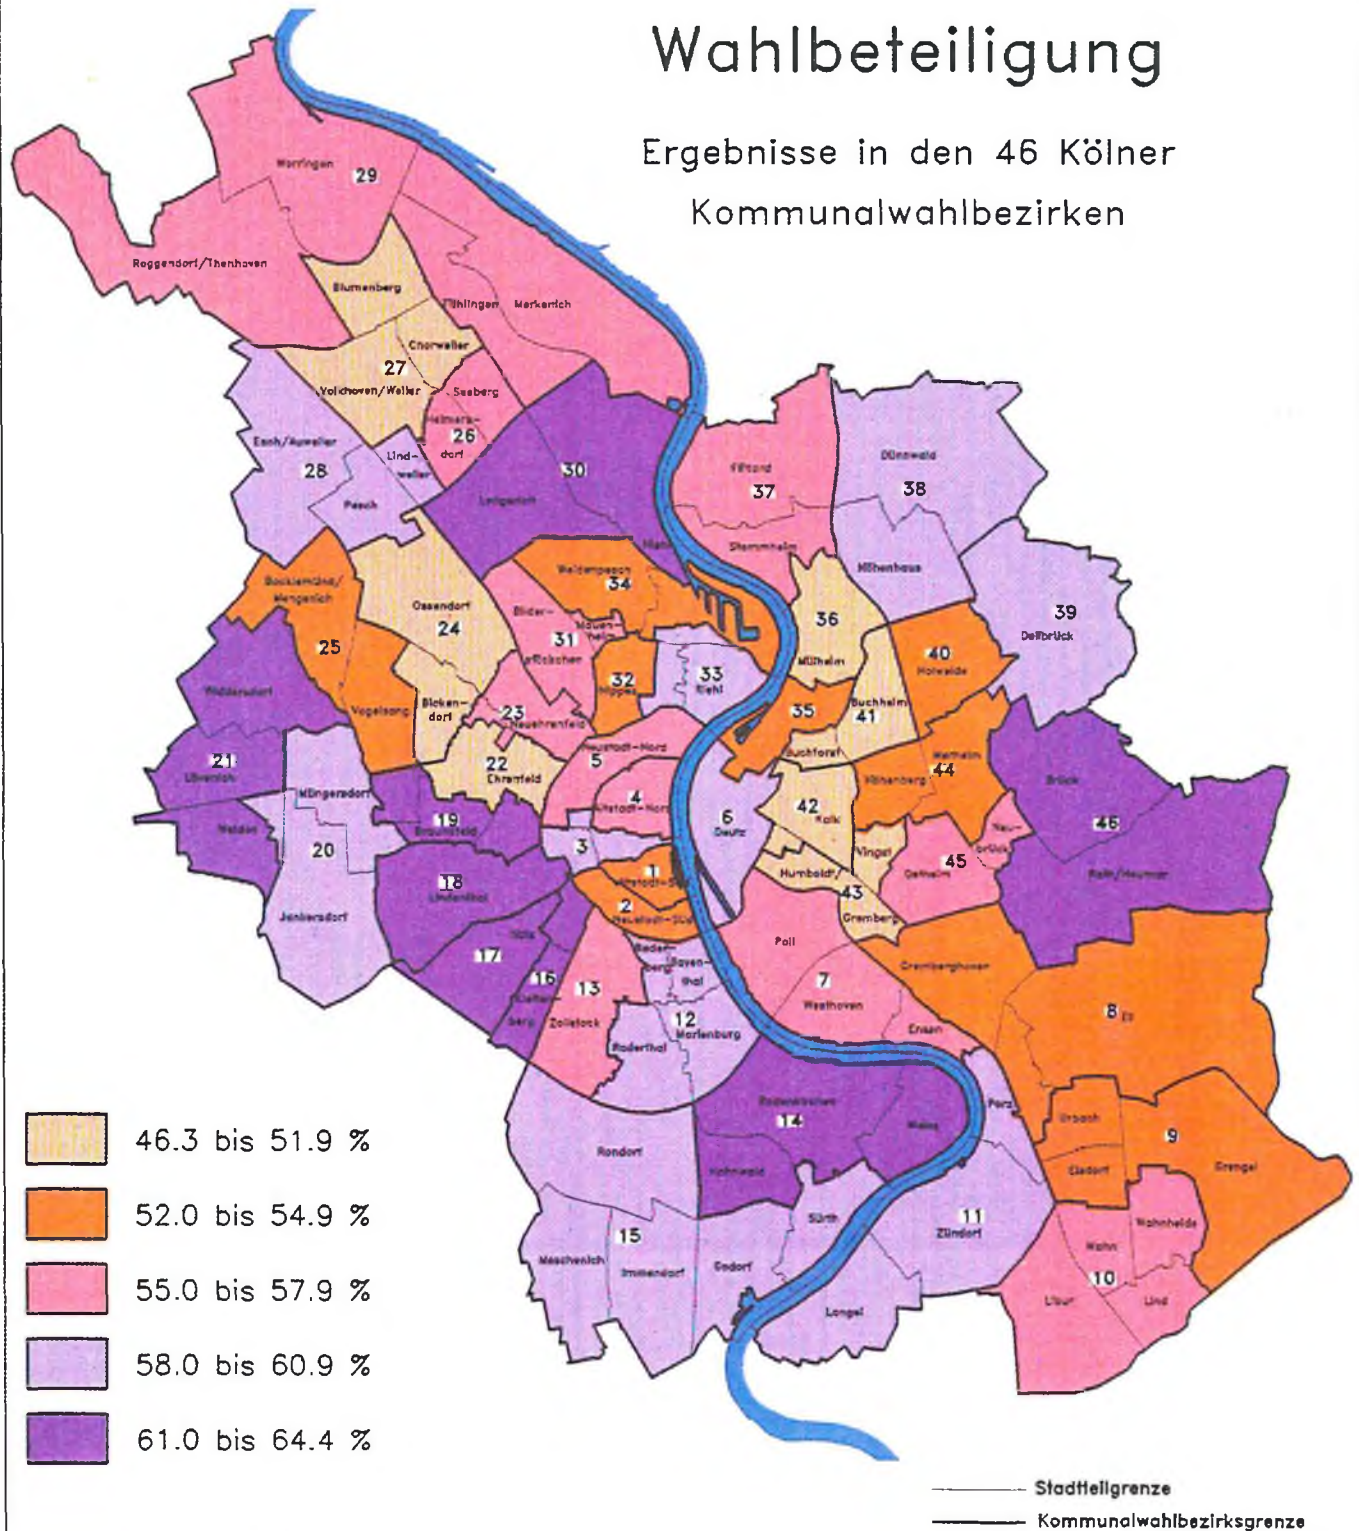

Kölner Statistische Nachrichten

1994

S 2

ISSN

0933 – 632X

Europawahl
am 12. Juni 1994
in Köln

Ergebnisse und Kurzanalyse

Europawahl in Köln am 12. Juni 1994

Karte: 1

Wahlbeteiligung

Ergebnisse in den 46 Kölner
Kommunalwahlbezirken

Europawahl in Köln am 12. Juni 1994

Karte: 2

Stimmenanteile der SPD

Ergebnisse in den 46 Kölner
Kommunalwahlbezirken

Europawahl in Köln am 12. Juni 1994

Karte: 3

Stimmenanteile der CDU

Ergebnisse in den 46 Kölner
Kommunalwahlbezirken

Europawahl in Köln am 12. Juni 1994

Karte: 4

Stimmenanteile der GRÜNEN

Ergebnisse in den 46 Kölner
Kommunalwahlbezirken

Europawahl in Köln am 12. Juni 1994

Karte: 5

Stimmenanteile der F.D.P.

Ergebnisse in den 46 Kölner
Kommunalwahlbezirken

Europawahl in Köln am 12. Juni 1994

Karte: 6

Stimmenanteile der Republikaner

Ergebnisse in den 46 Kölner
Kommunalwahlbezirken